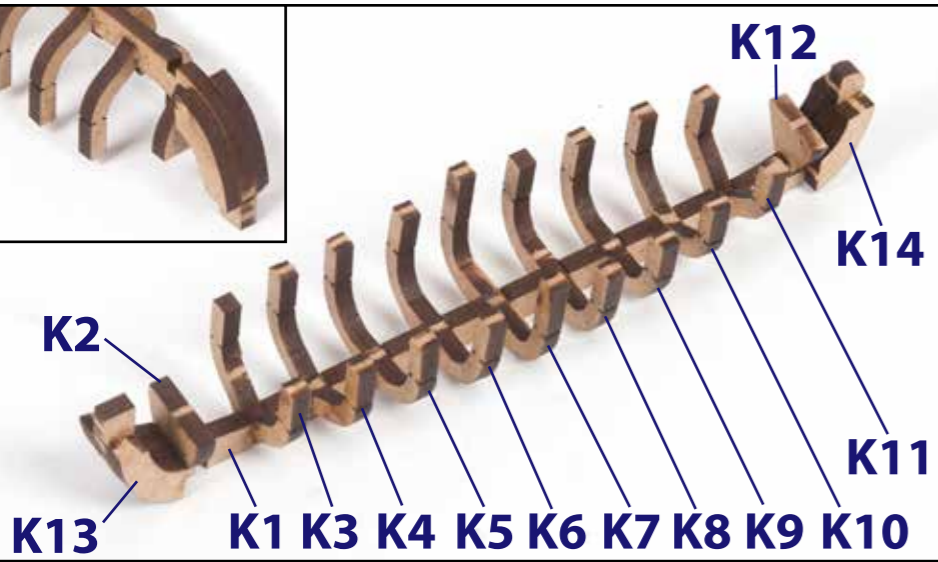

B

C

D

F

H

Consultar los planos de mástiles
Consult the masts drawings
Consulte os desenhos dos mastros
Consulter les dessins des mâts
Konsultieren Sie die Mastenzeichnungen
Обратитесь к рисункам мачты
Consultare i disegni degli alberi

12004-7

12006-8

Essex PL-01

g8- ϕ 1,5x100mm

g9- ϕ 1,5x100mm

g8- ϕ 1,5x100mm

g11- ϕ 1,5x100mm

j14-3x3x40mm
x4