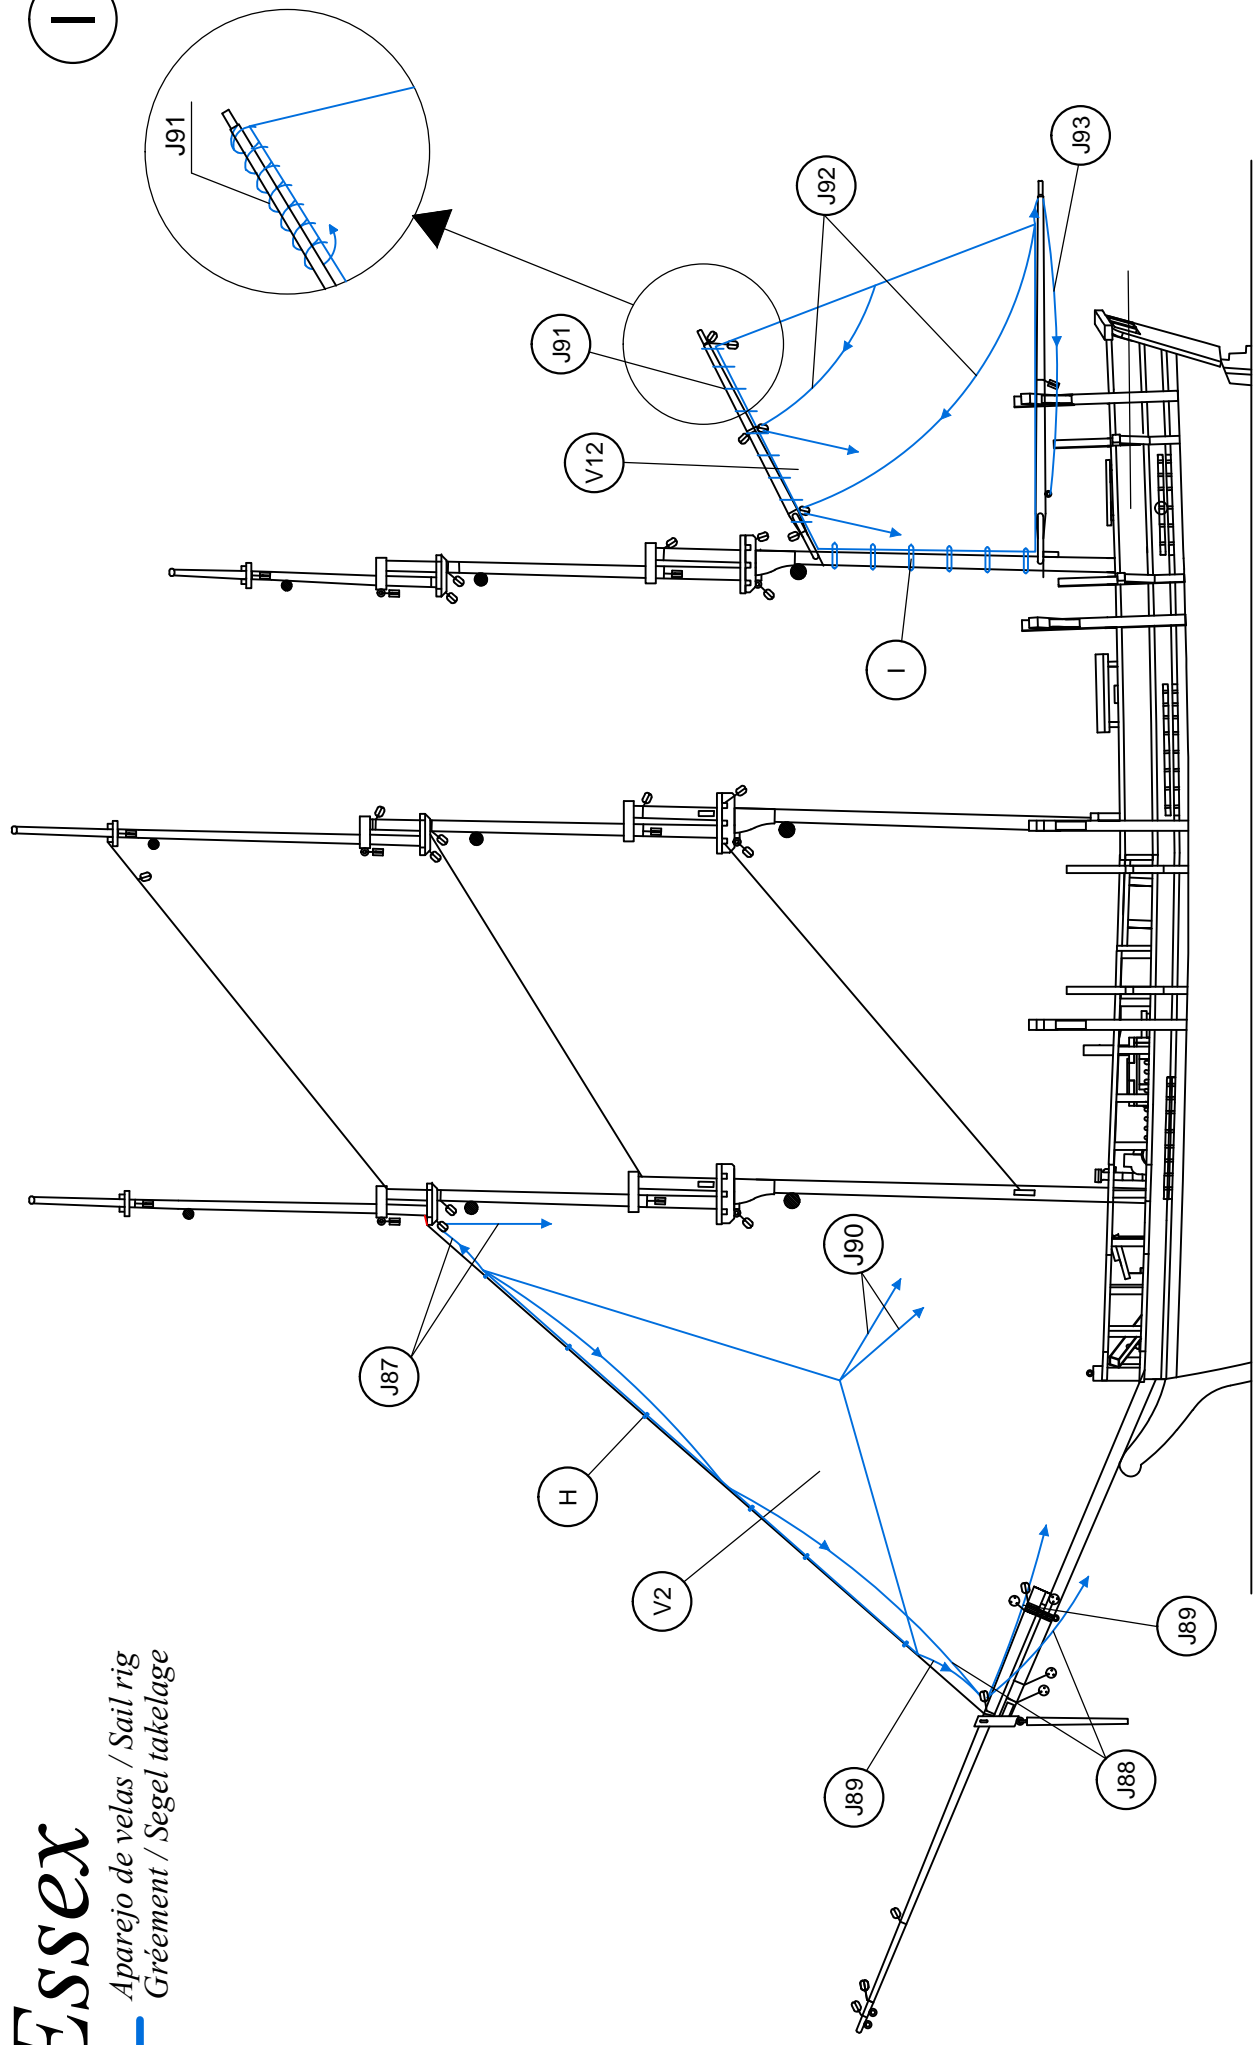

Essex

Aparejo de velas / Sail rig
Gréement / Segel takelage