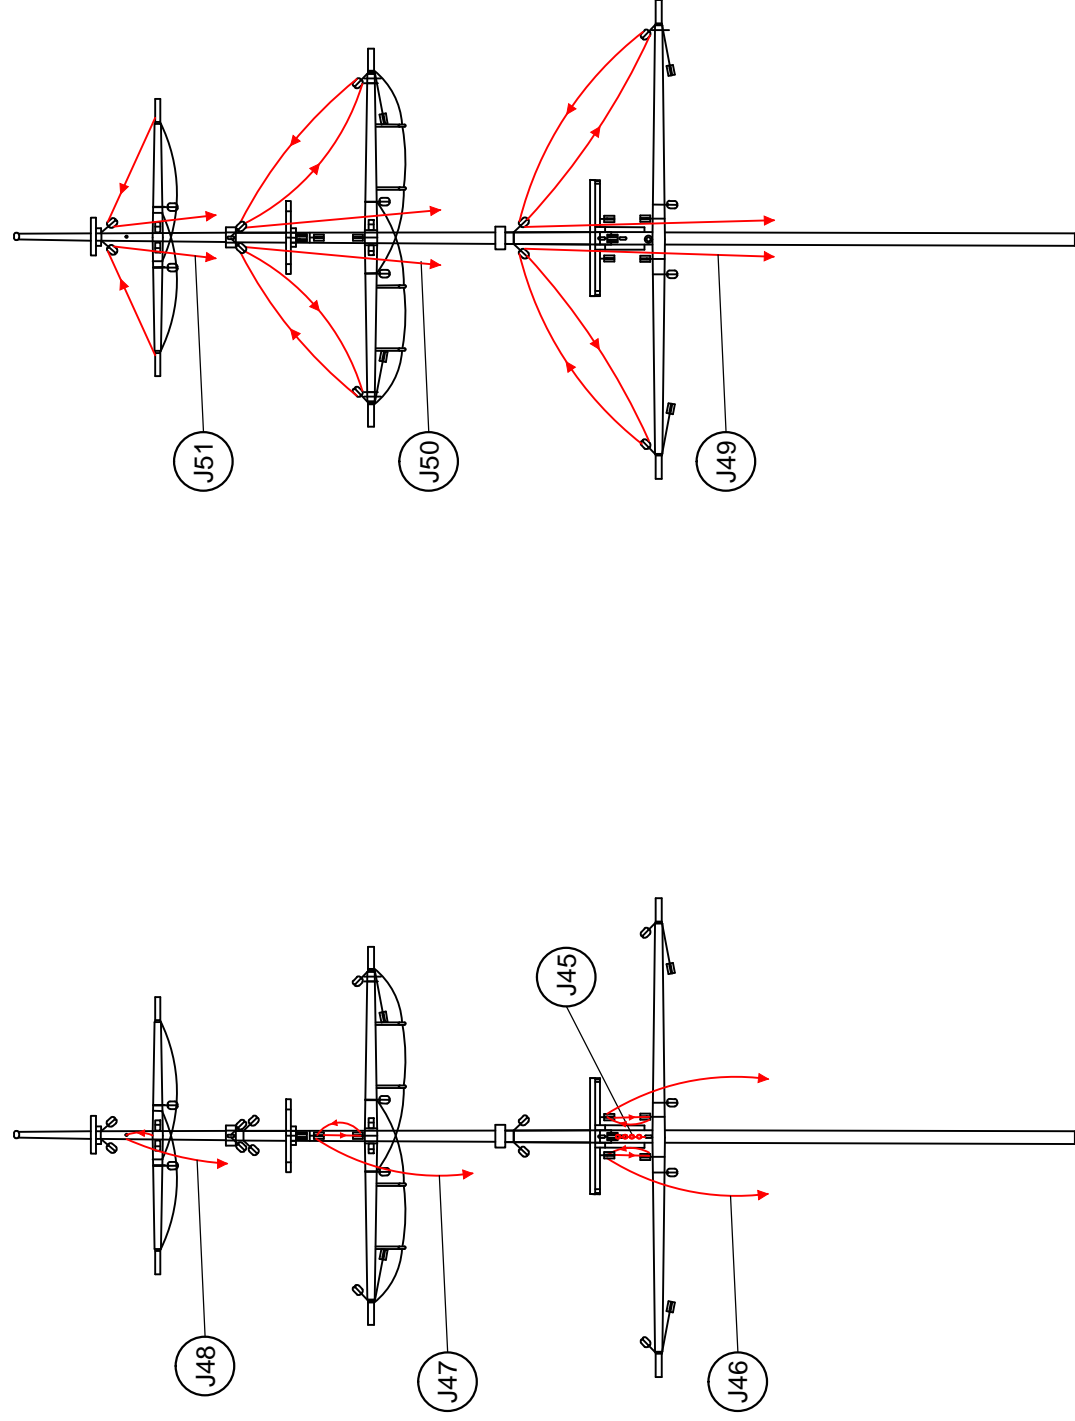

J45	1x40	Latón / Brass / Latton / Messing	J49	∅0,15x500	Hilo algodón crudo / Raw cotton thread / Fil coton brut / Rohes Baumwollfaden
J46	∅0,15x320	Hilo algodón crudo / Raw cotton thread / Fil coton brut / Rohes Baumwollfaden	J50	∅0,15x600	Hilo algodón crudo / Raw cotton thread / Fil coton brut / Rohes Baumwollfaden
J47	∅0,15x425	Hilo algodón crudo / Raw cotton thread / Fil coton brut / Rohes Baumwollfaden	J51	∅0,15x690	Hilo algodón crudo / Raw cotton thread / Fil coton brut / Rohes Baumwollfaden
J48	∅0,15x625	Hilo algodón crudo / Raw cotton thread / Fil coton brut / Rohes Baumwollfaden			

Aparejo de velas / Sail rig
Gréement / Segel takelage