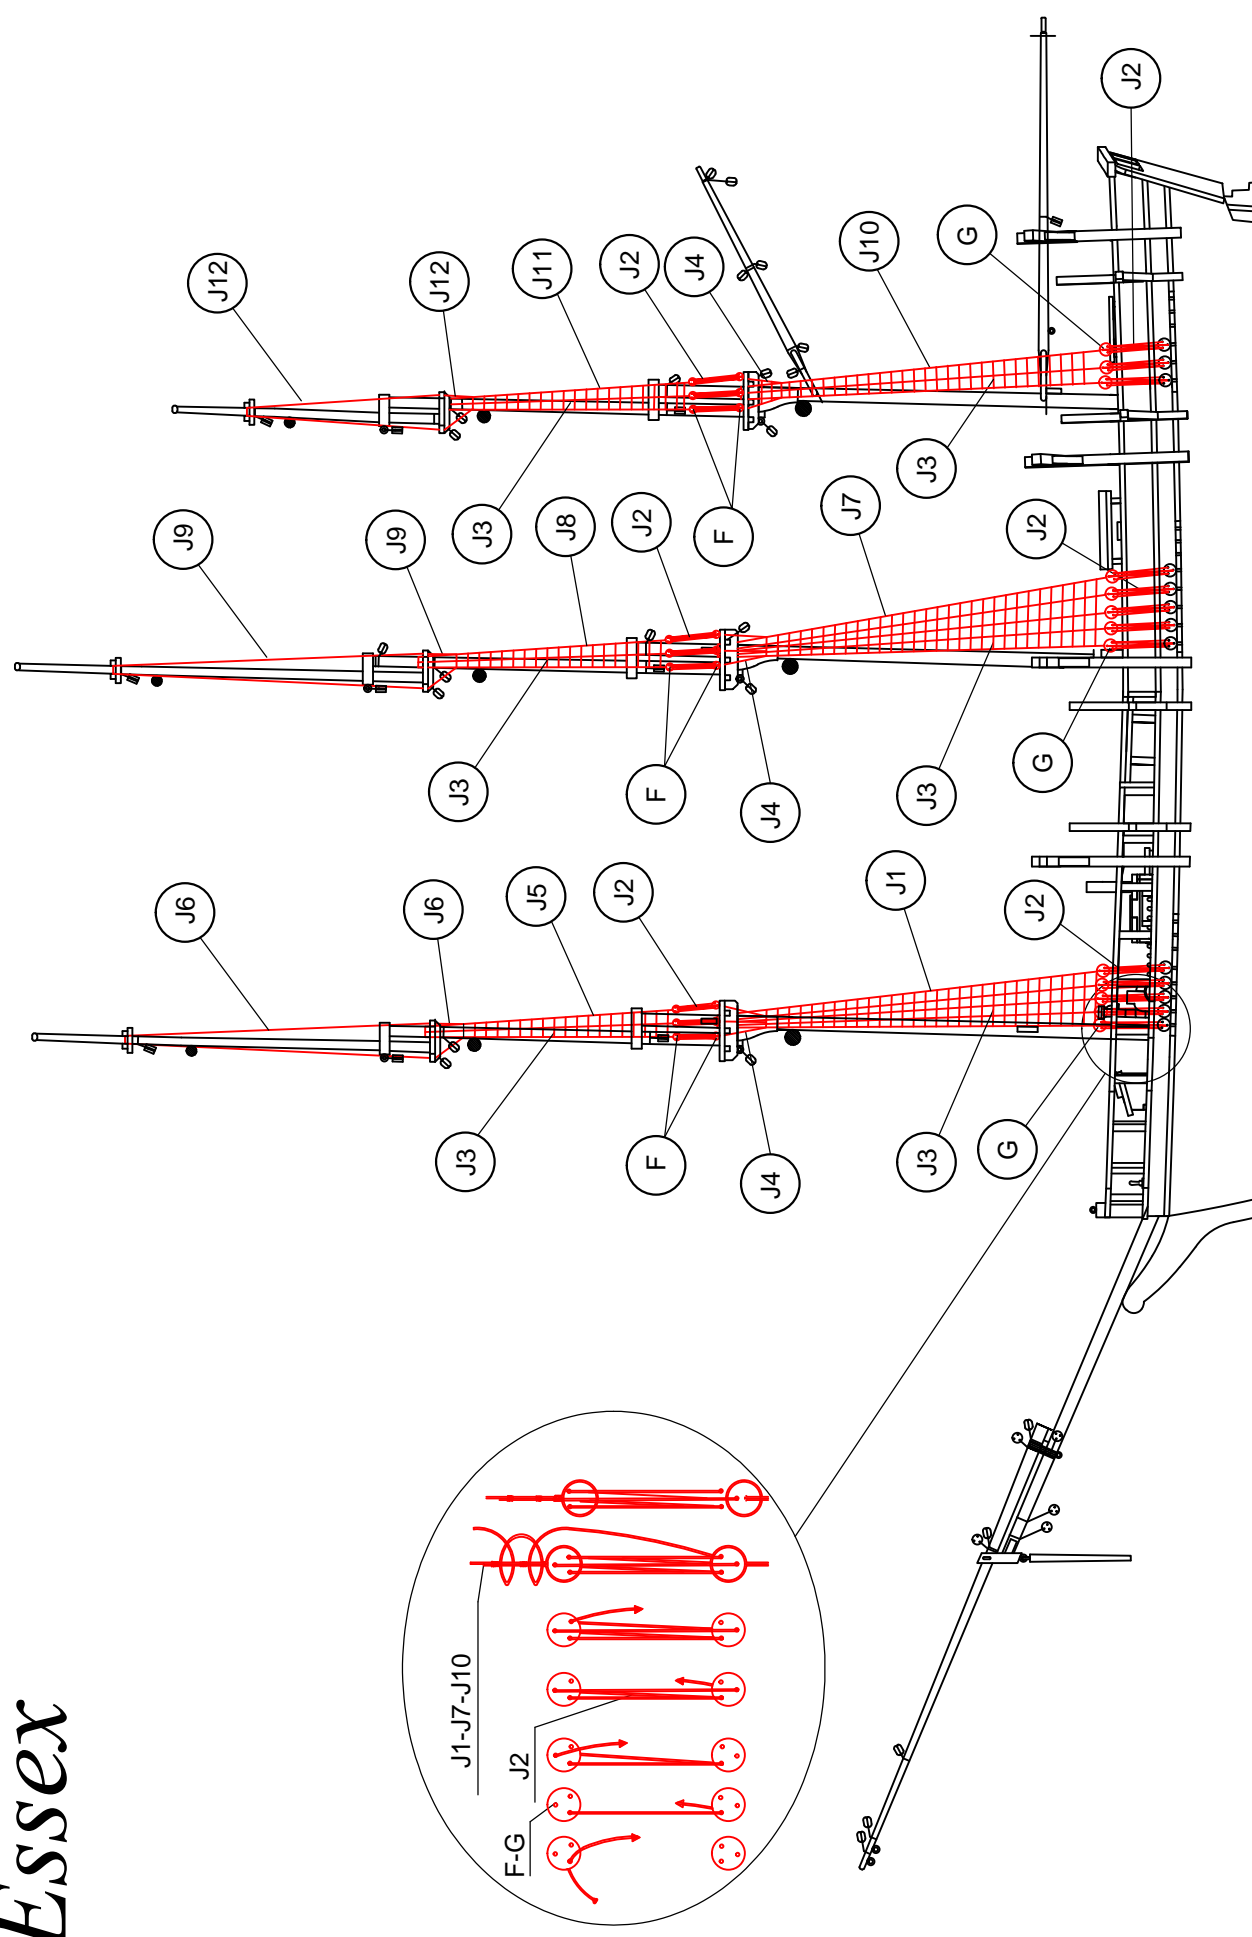

12004-7

12006-8

Essex PL-01

g8- ϕ 1,5x100mm

g9- ϕ 1,5x100mm

g8- ϕ 1,5x100mm

g11- ϕ 1,5x100mm

j14-3x3x40mm
x4

h44-1x3x20mm
x2

j7-3x3x20mm
x6

j3-3x3x50mm
x6

j4-3x3x22mm
x6

j5-3x3x20mm
x6

k29

j8
x6

j6-3x3x65mm
x6

j20

i34

i33-4x4x12mm
x2

i34-4x4x22mm
x2

Scale 1/1

J1	∅0.50x450	Hilo algodón marrón / Brown cotton thread / Fil coton brun /braunes Baumwollfaden	J8	∅0.50x350	Hilo algodón marrón / Brown cotton thread / Fil coton brun /braunes Baumwollfaden
J2	∅0.15x175	Hilo algodón crudo / Raw cotton thread / Fil coton brut / Rohes Baumwollfaden	J9	∅0.50x400	Hilo algodón marrón / Brown cotton thread / Fil coton brun /braunes Baumwollfaden
J3	∅0.15x100	Hilo algodón marrón / Brown cotton thread / Fil coton brun /braunes Baumwollfaden	J10	∅0.50x425	Hilo algodón marrón / Brown cotton thread / Fil coton brun /braunes Baumwollfaden
J4	∅0.50x100	Hilo algodón marrón / Brown cotton thread / Fil coton brun /braunes Baumwollfaden	J11	∅0.50x290	Hilo algodón marrón / Brown cotton thread / Fil coton brun /braunes Baumwollfaden
J5	∅0.50x290	Hilo algodón marrón / Brown cotton thread / Fil coton brun /braunes Baumwollfaden	J12	∅0.50x320	Hilo algodón marrón / Brown cotton thread / Fil coton brun /braunes Baumwollfaden
J6	∅0.50x375	Hilo algodón marrón / Brown cotton thread / Fil coton brun /braunes Baumwollfaden	F	∅4	Madera / Wood / Bois / Holz
J7	∅0.50x485	Hilo algodón marrón / Brown cotton thread / Fil coton brun /braunes Baumwollfaden	G	∅5	Madera / Wood / Bois / Holz