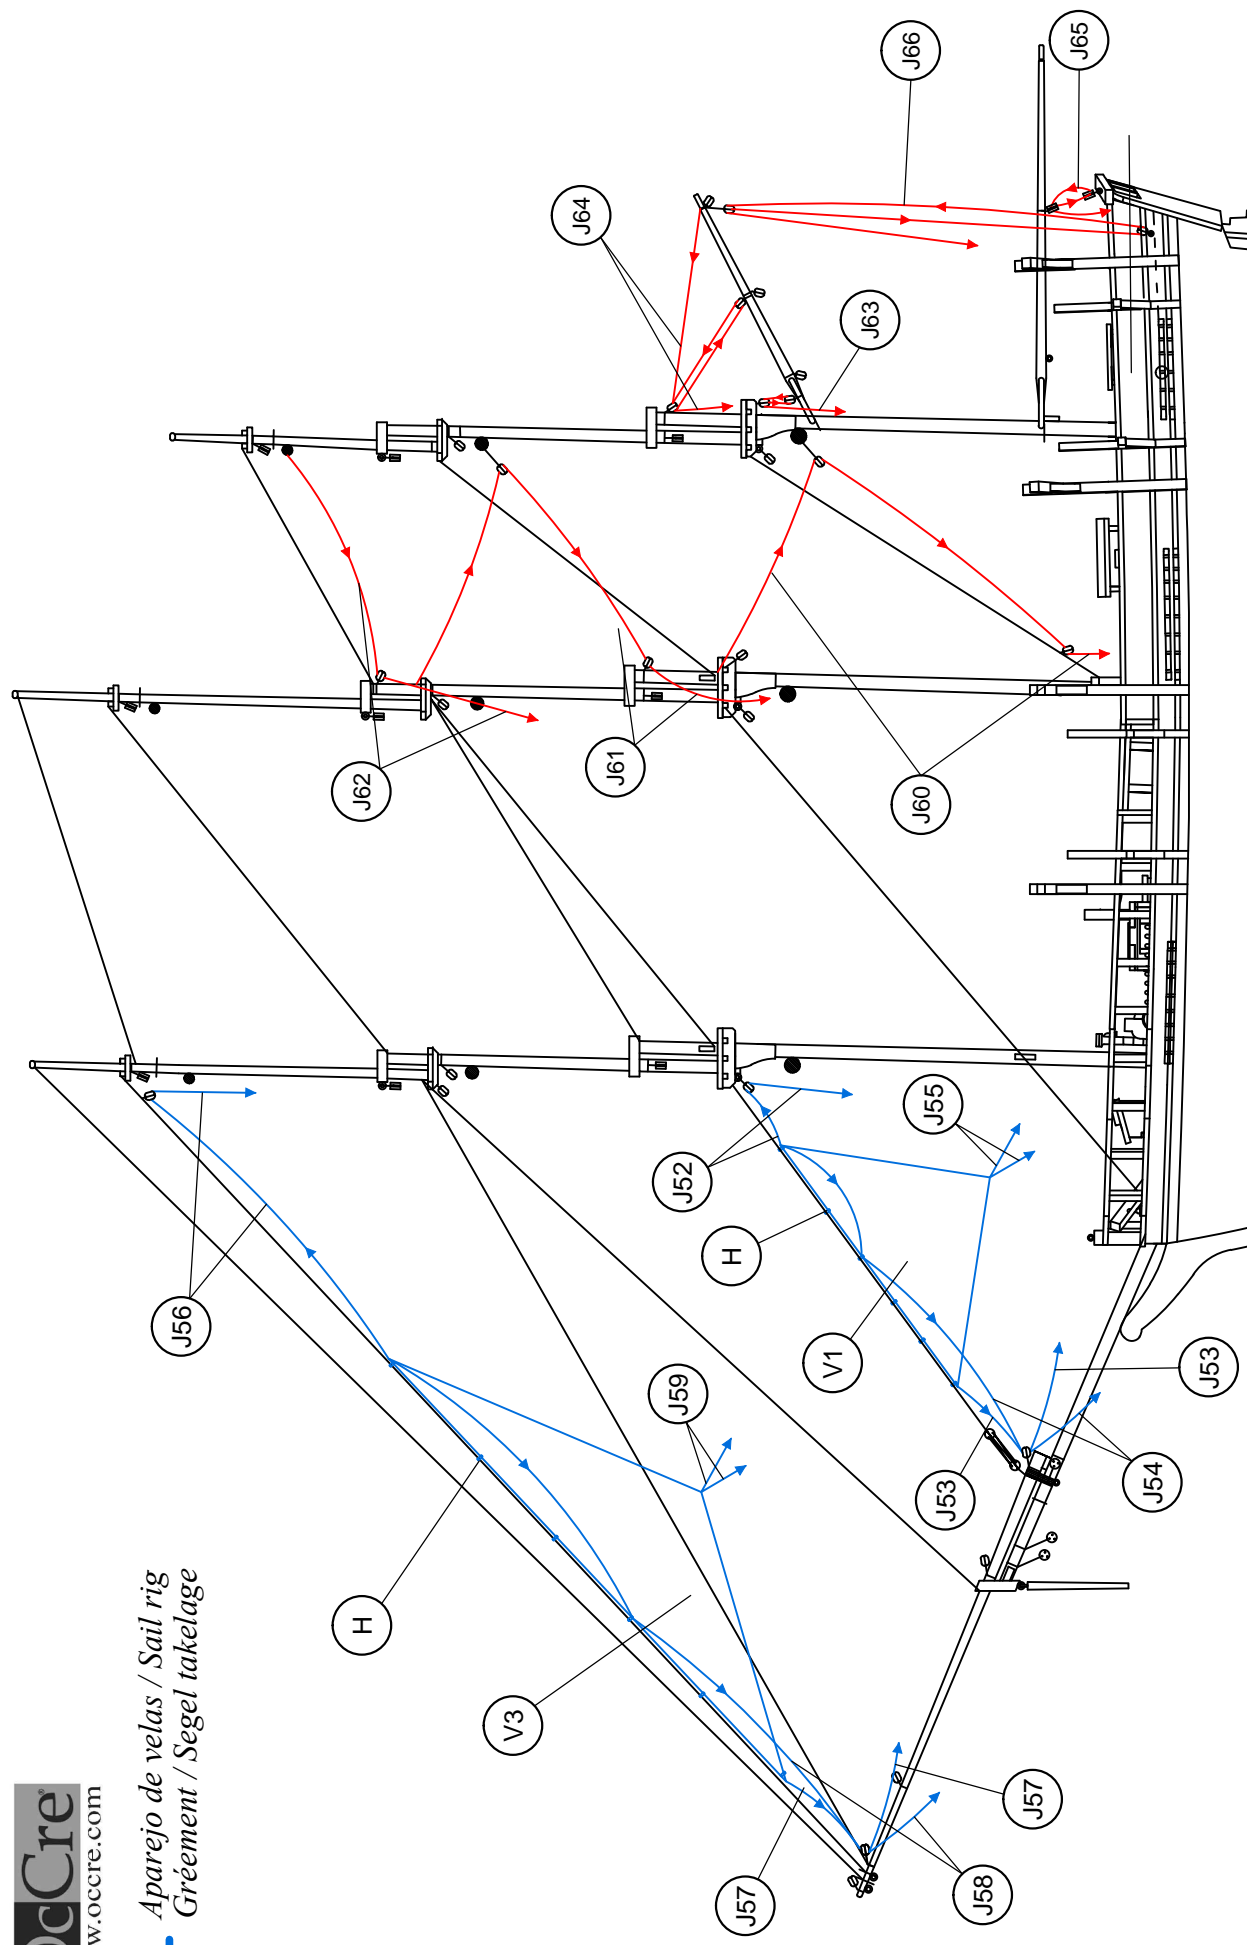

J45	1x40	Latón / Brass / Latton / Messing	J49	∅0,15x500	Hilo algodón crudo / Raw cotton thread / Fil coton brut / Rohes Baumwollfaden
J46	∅0,15x320	Hilo algodón crudo / Raw cotton thread / Fil coton brut / Rohes Baumwollfaden	J50	∅0,15x600	Hilo algodón crudo / Raw cotton thread / Fil coton brut / Rohes Baumwollfaden
J47	∅0,15x425	Hilo algodón crudo / Raw cotton thread / Fil coton brut / Rohes Baumwollfaden	J51	∅0,15x690	Hilo algodón crudo / Raw cotton thread / Fil coton brut / Rohes Baumwollfaden
J48	∅0,15x625	Hilo algodón crudo / Raw cotton thread / Fil coton brut / Rohes Baumwollfaden			

Aparejo de velas / Sail rig
Gréement / Segel takelage