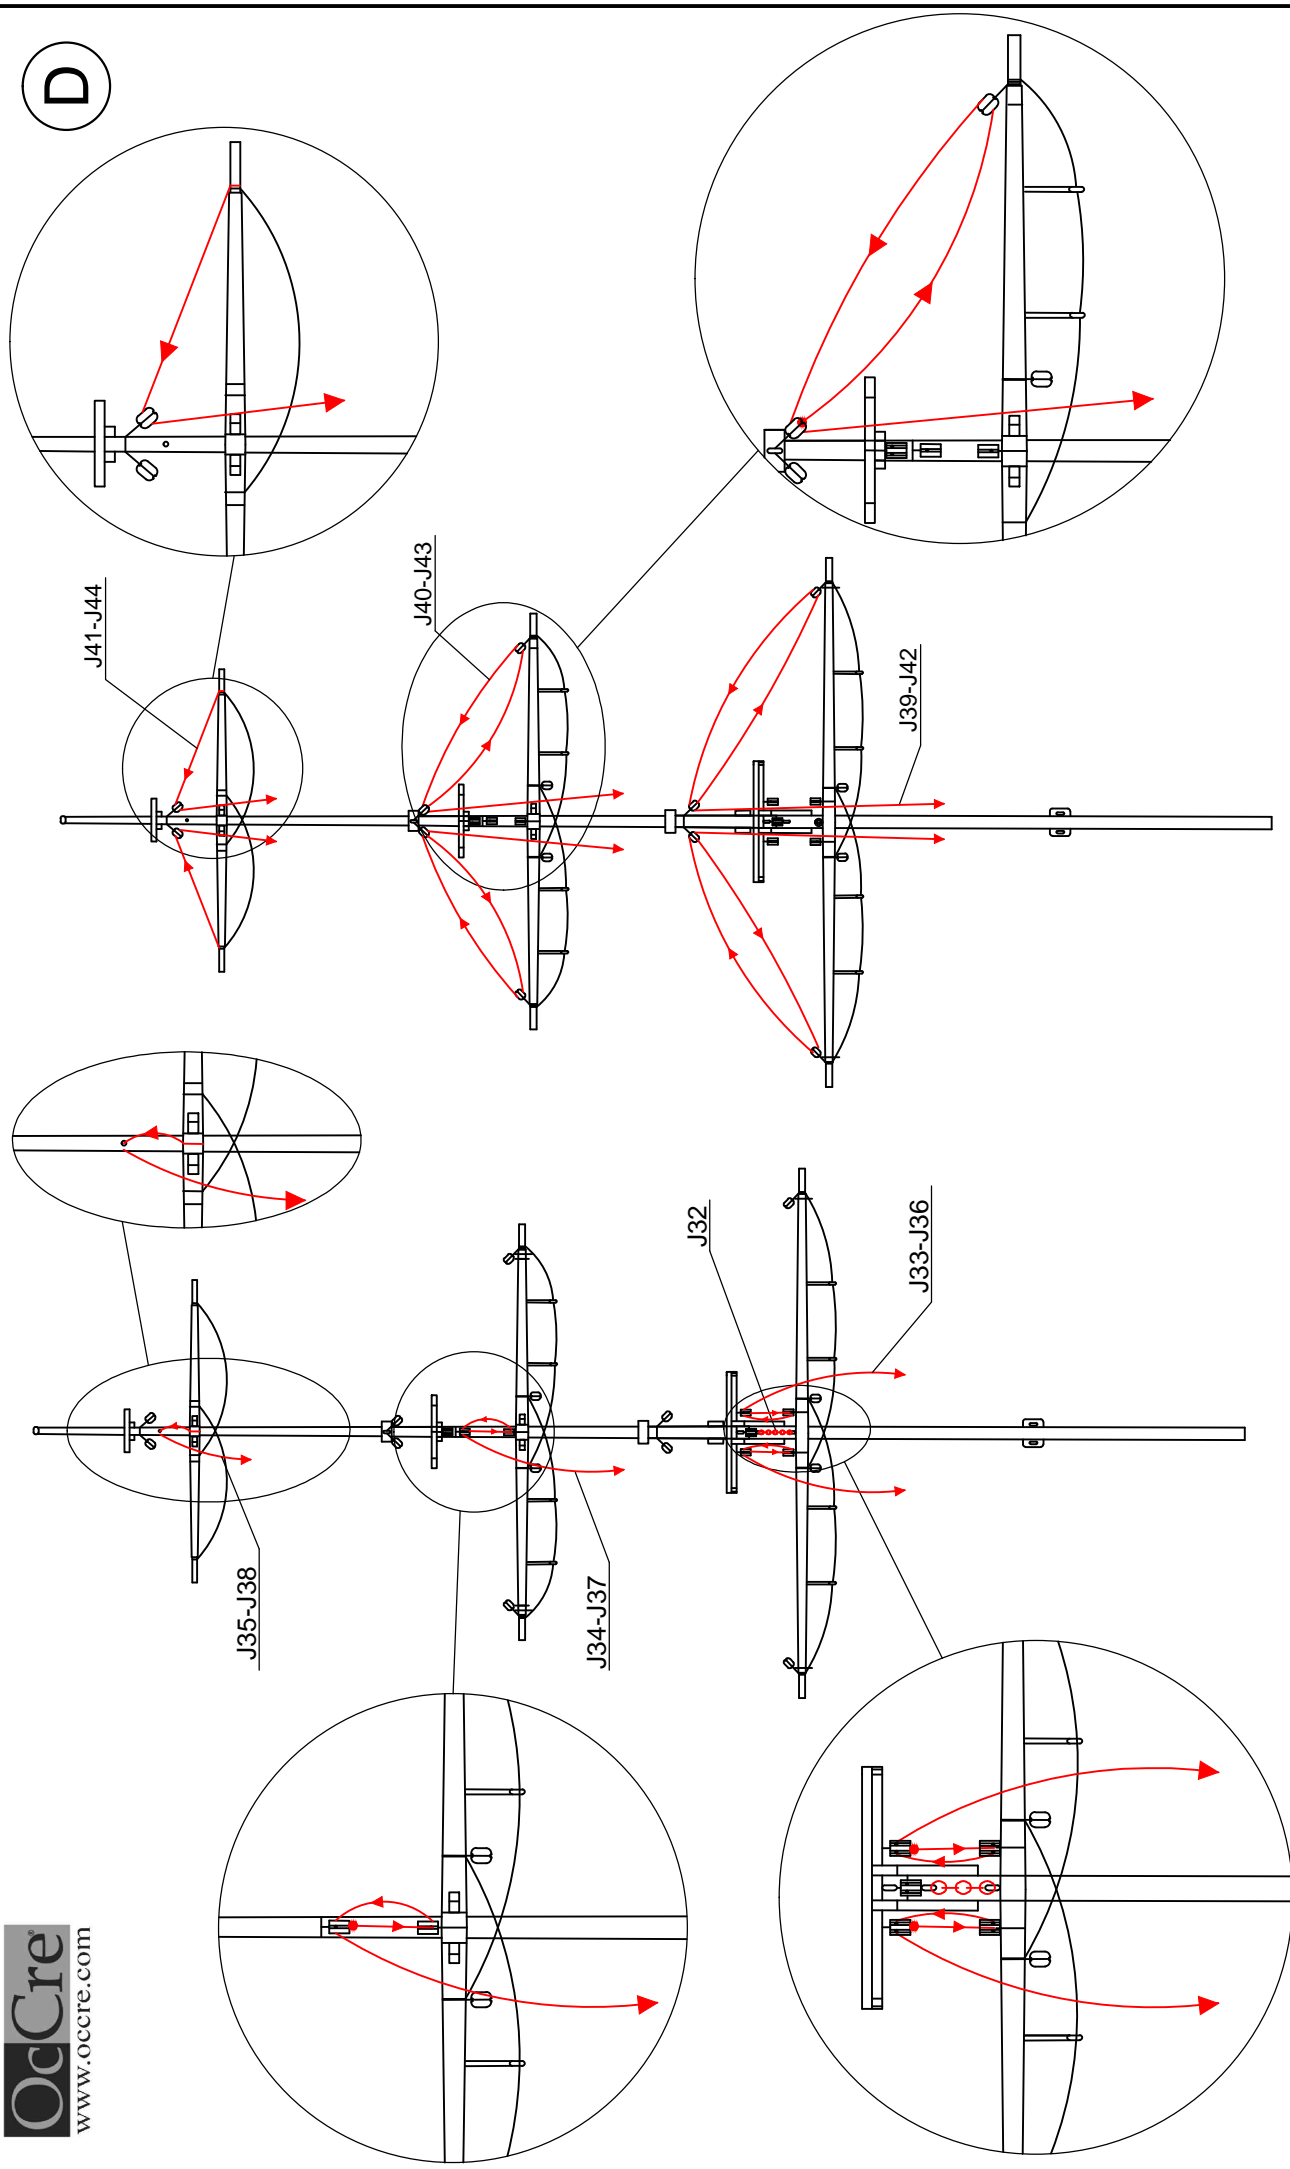

OcCre
www.occre.com

D

J32	1x40	Latón / Brass / Lalton / Messing	J39	∅0,15x500	Hilo algodón crudo / Raw cotton thread / Fil coton brut / Rohes Baumwollfaden
J33	∅0,15x320	Hilo algodón crudo / Raw cotton thread / Fil coton brut / Rohes Baumwollfaden	J40	∅0,15x600	Hilo algodón crudo / Raw cotton thread / Fil coton brut / Rohes Baumwollfaden
J34	∅0,15x425	Hilo algodón crudo / Raw cotton thread / Fil coton brut / Rohes Baumwollfaden	J41	∅0,15x690	Hilo algodón crudo / Raw cotton thread / Fil coton brut / Rohes Baumwollfaden
J35	∅0,15x525	Hilo algodón crudo / Raw cotton thread / Fil coton brut / Rohes Baumwollfaden	J42	∅0,15x575	Hilo algodón crudo / Raw cotton thread / Fil coton brut / Rohes Baumwollfaden
J36	∅0,15x680	Hilo algodón crudo / Raw cotton thread / Fil coton brut / Rohes Baumwollfaden	J43	∅0,15x675	Hilo algodón crudo / Raw cotton thread / Fil coton brut / Rohes Baumwollfaden
J37	∅0,15x490	Hilo algodón crudo / Raw cotton thread / Fil coton brut / Rohes Baumwollfaden	J44	∅0,15x720	Hilo algodón crudo / Raw cotton thread / Fil coton brut / Rohes Baumwollfaden
J38	∅0,15x620	Hilo algodón crudo / Raw cotton thread / Fil coton brut / Rohes Baumwollfaden			