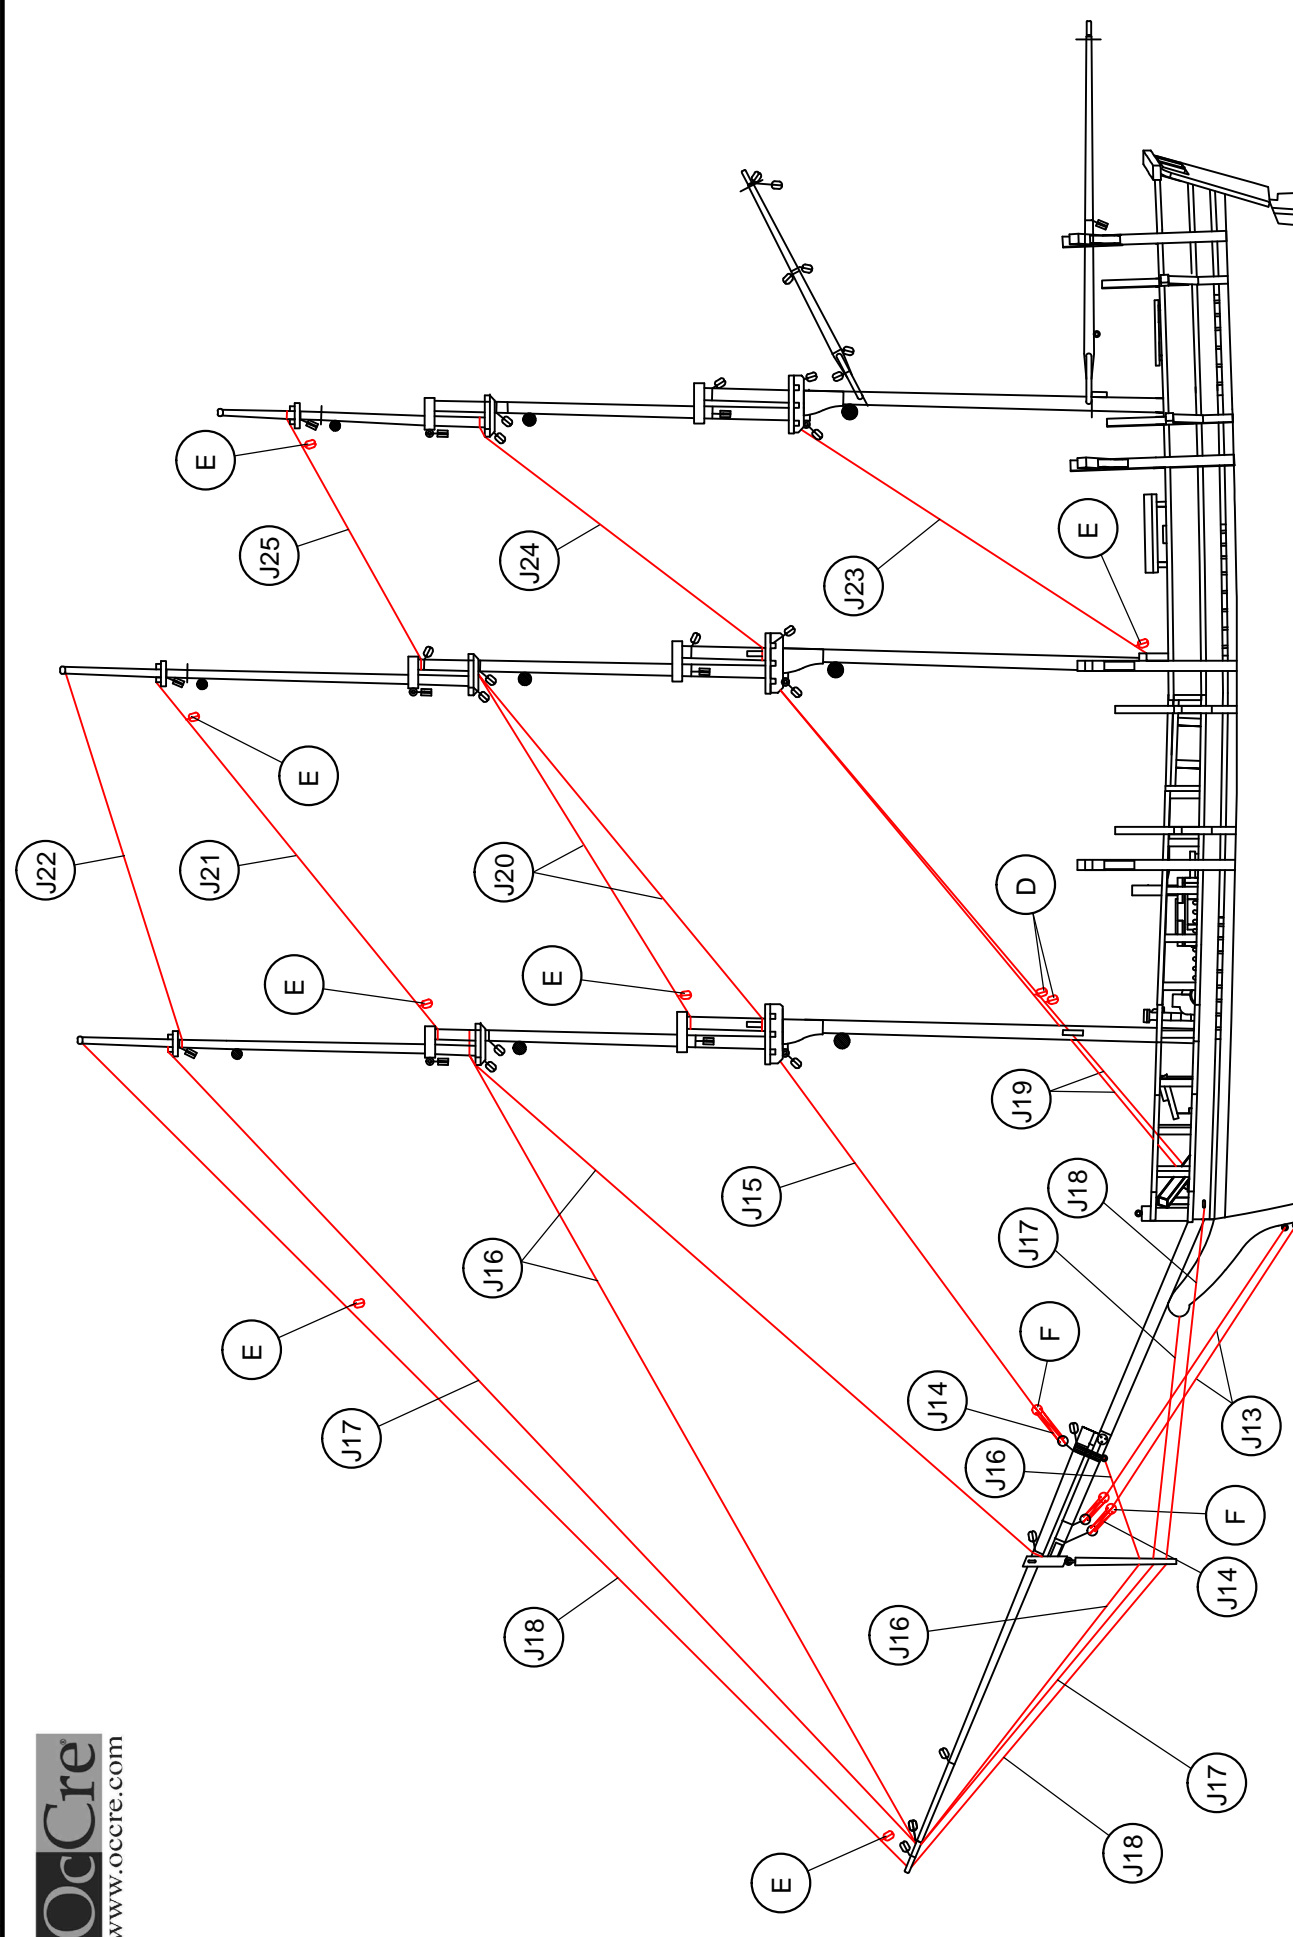

j20

i34

i33-4x4x12mm
x2

i34-4x4x22mm
x2

Scale 1/1

J1	∅0.50x450	Hilo algodón marrón / Brown cotton thread / Fil coton brun /braunes Baumwollfaden	J8	∅0.50x350	Hilo algodón marrón / Brown cotton thread / Fil coton brun /braunes Baumwollfaden
J2	∅0.15x175	Hilo algodón crudo / Raw cotton thread / Fil coton brut / Rohes Baumwollfaden	J9	∅0.50x400	Hilo algodón marrón / Brown cotton thread / Fil coton brun /braunes Baumwollfaden
J3	∅0.15x100	Hilo algodón marrón / Brown cotton thread / Fil coton brun /braunes Baumwollfaden	J10	∅0.50x425	Hilo algodón marrón / Brown cotton thread / Fil coton brun /braunes Baumwollfaden
J4	∅0.50x100	Hilo algodón marrón / Brown cotton thread / Fil coton brun /braunes Baumwollfaden	J11	∅0.50x290	Hilo algodón marrón / Brown cotton thread / Fil coton brun /braunes Baumwollfaden
J5	∅0.50x290	Hilo algodón marrón / Brown cotton thread / Fil coton brun /braunes Baumwollfaden	J12	∅0.50x320	Hilo algodón marrón / Brown cotton thread / Fil coton brun /braunes Baumwollfaden
J6	∅0.50x375	Hilo algodón marrón / Brown cotton thread / Fil coton brun /braunes Baumwollfaden	F	∅4	Madera / Wood / Bois / Holz
J7	∅0.50x485	Hilo algodón marrón / Brown cotton thread / Fil coton brun /braunes Baumwollfaden	G	∅5	Madera / Wood / Bois / Holz