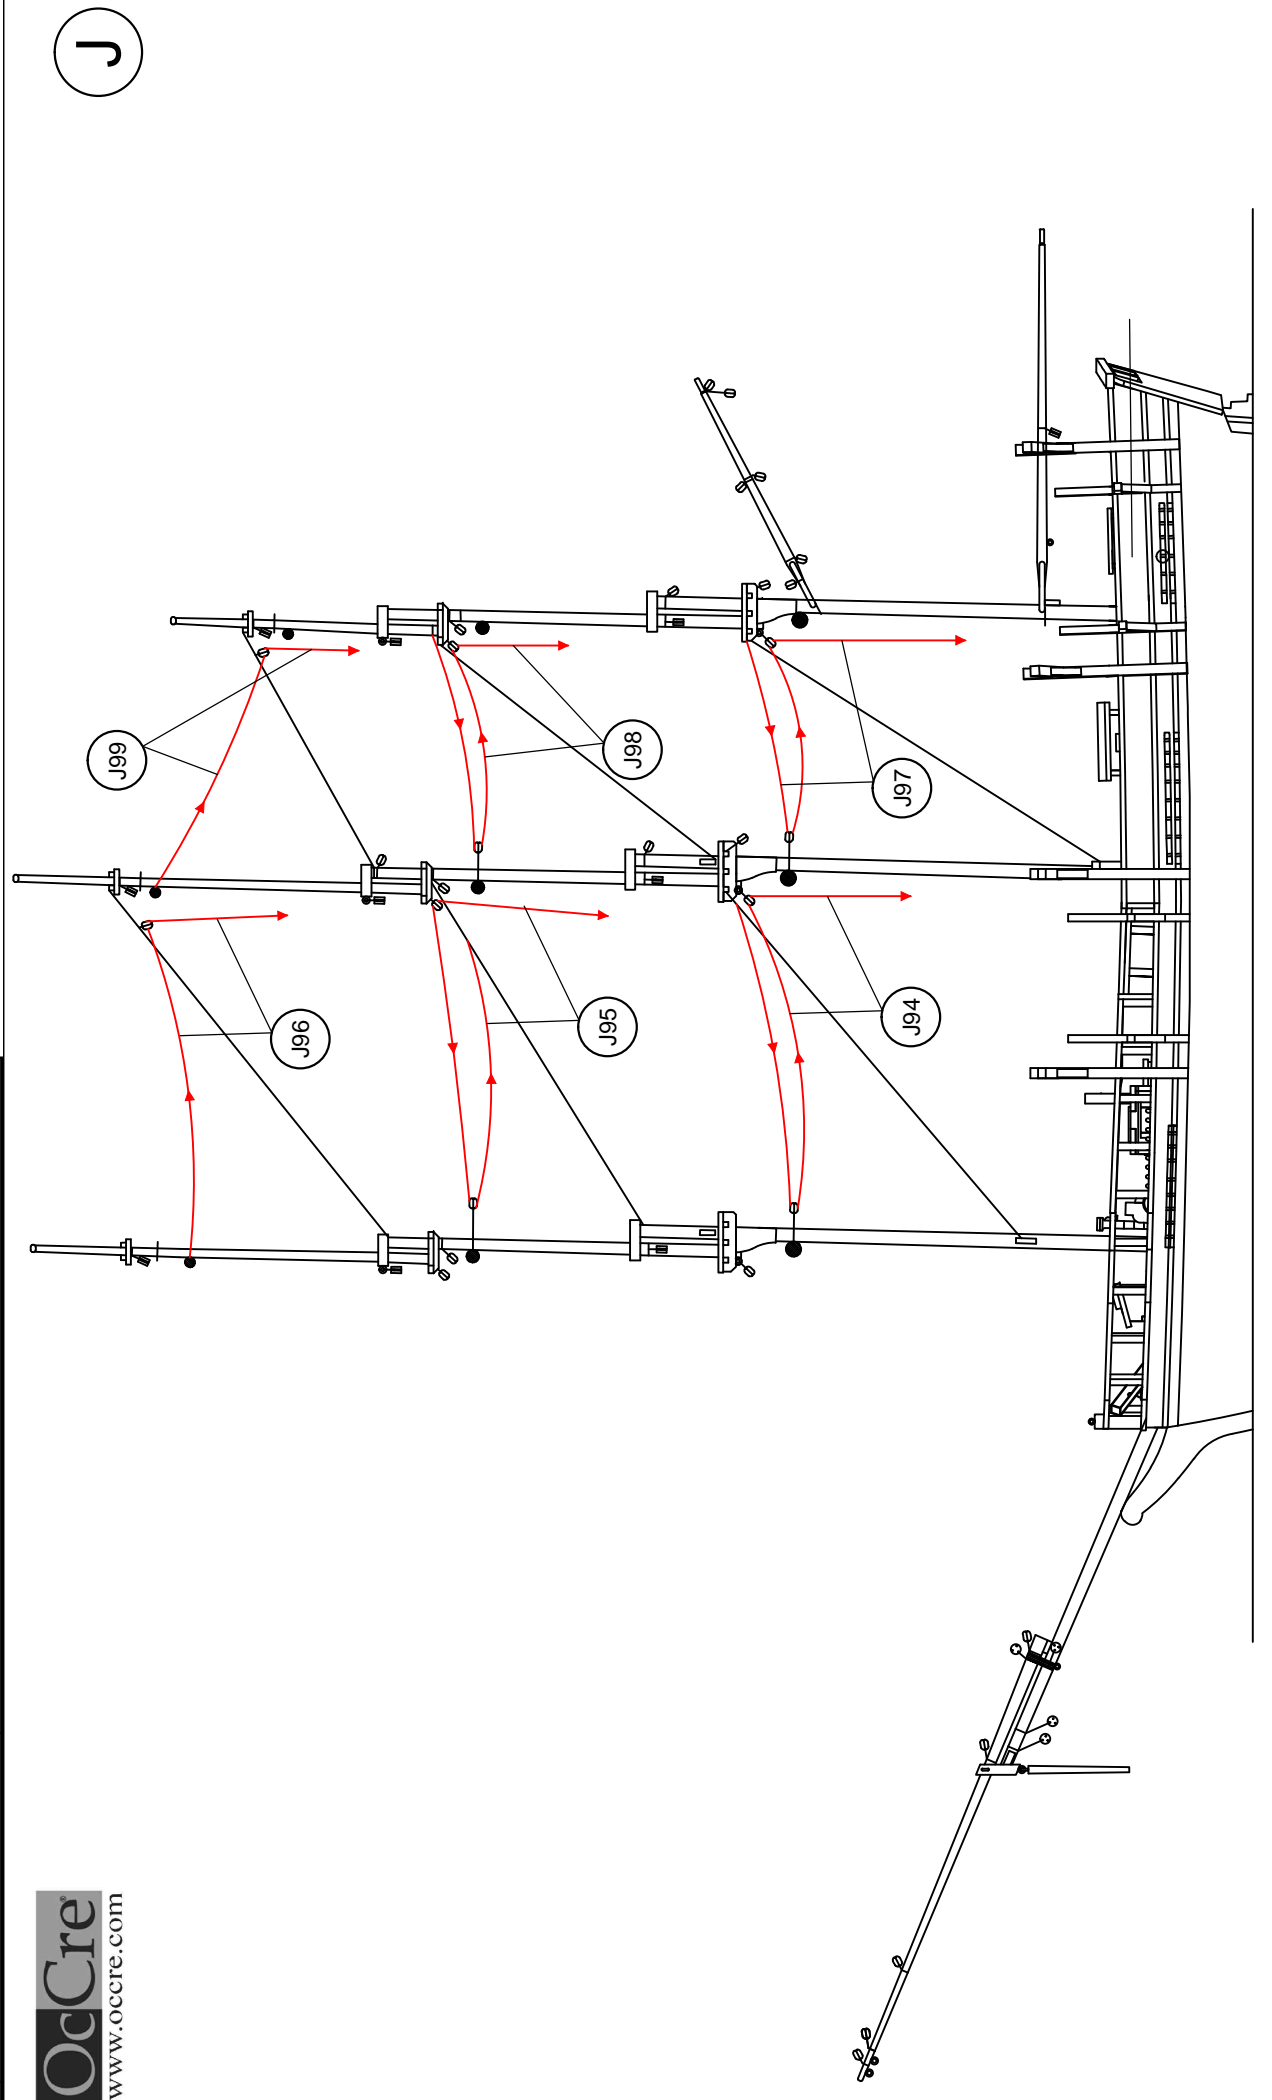

OcCre
www.occre.com

H

V10	Preformado / Preformed / Préformé / Vorgeformt	Tela / Cloth / Étoffe / Stoff
J82	Ø0,15x1000	Hilo algodón crudo / Raw cotton thread / Fil cotton brut / Rohes Baumwollfaden
J83	Ø0,15x400	Hilo algodón crudo / Raw cotton thread / Fil cotton brut / Rohes Baumwollfaden
V11	Preformado / Preformed / Préformé / Vorgeformt	Tela / Cloth / Étoffe / Stoff
J84	Ø0,15x500	Hilo algodón crudo / Raw cotton thread / Fil coton brut / Rohes Baumwollfaden
J85	Ø0,15x600	Hilo algodón crudo / Raw cotton thread / Fil coton brut / Rohes Baumwollfaden
J86	Ø0,15x525	Hilo algodón crudo / Raw cotton thread / Fil coton brut / Rohes Baumwollfaden
D	4	Madera / Wood / Bois / Holz

OcCre
www.occre.com

J94	Ø0,15x675	Hilo algodón crudo / Raw cotton thread / Fil coton brut / Rohes Baumwollfaden
J95	Ø0,15x685	Hilo algodón crudo / Raw cotton thread / Fil coton brut / Rohes Baumwollfaden
J96	Ø0,15x700	Hilo algodón crudo / Raw cotton thread / Fil coton brut / Rohes Baumwollfaden
J97	Ø0,15x550	Hilo algodón crudo / Raw cotton thread / Fil coton brut / Rohes Baumwollfaden
J98	Ø0,15x665	Hilo algodón crudo / Raw cotton thread / Fil coton brut / Rohes Baumwollfaden
J99	Ø0,15x650	Hilo algodón crudo / Raw cotton thread / Fil coton brut / Rohes Baumwollfaden