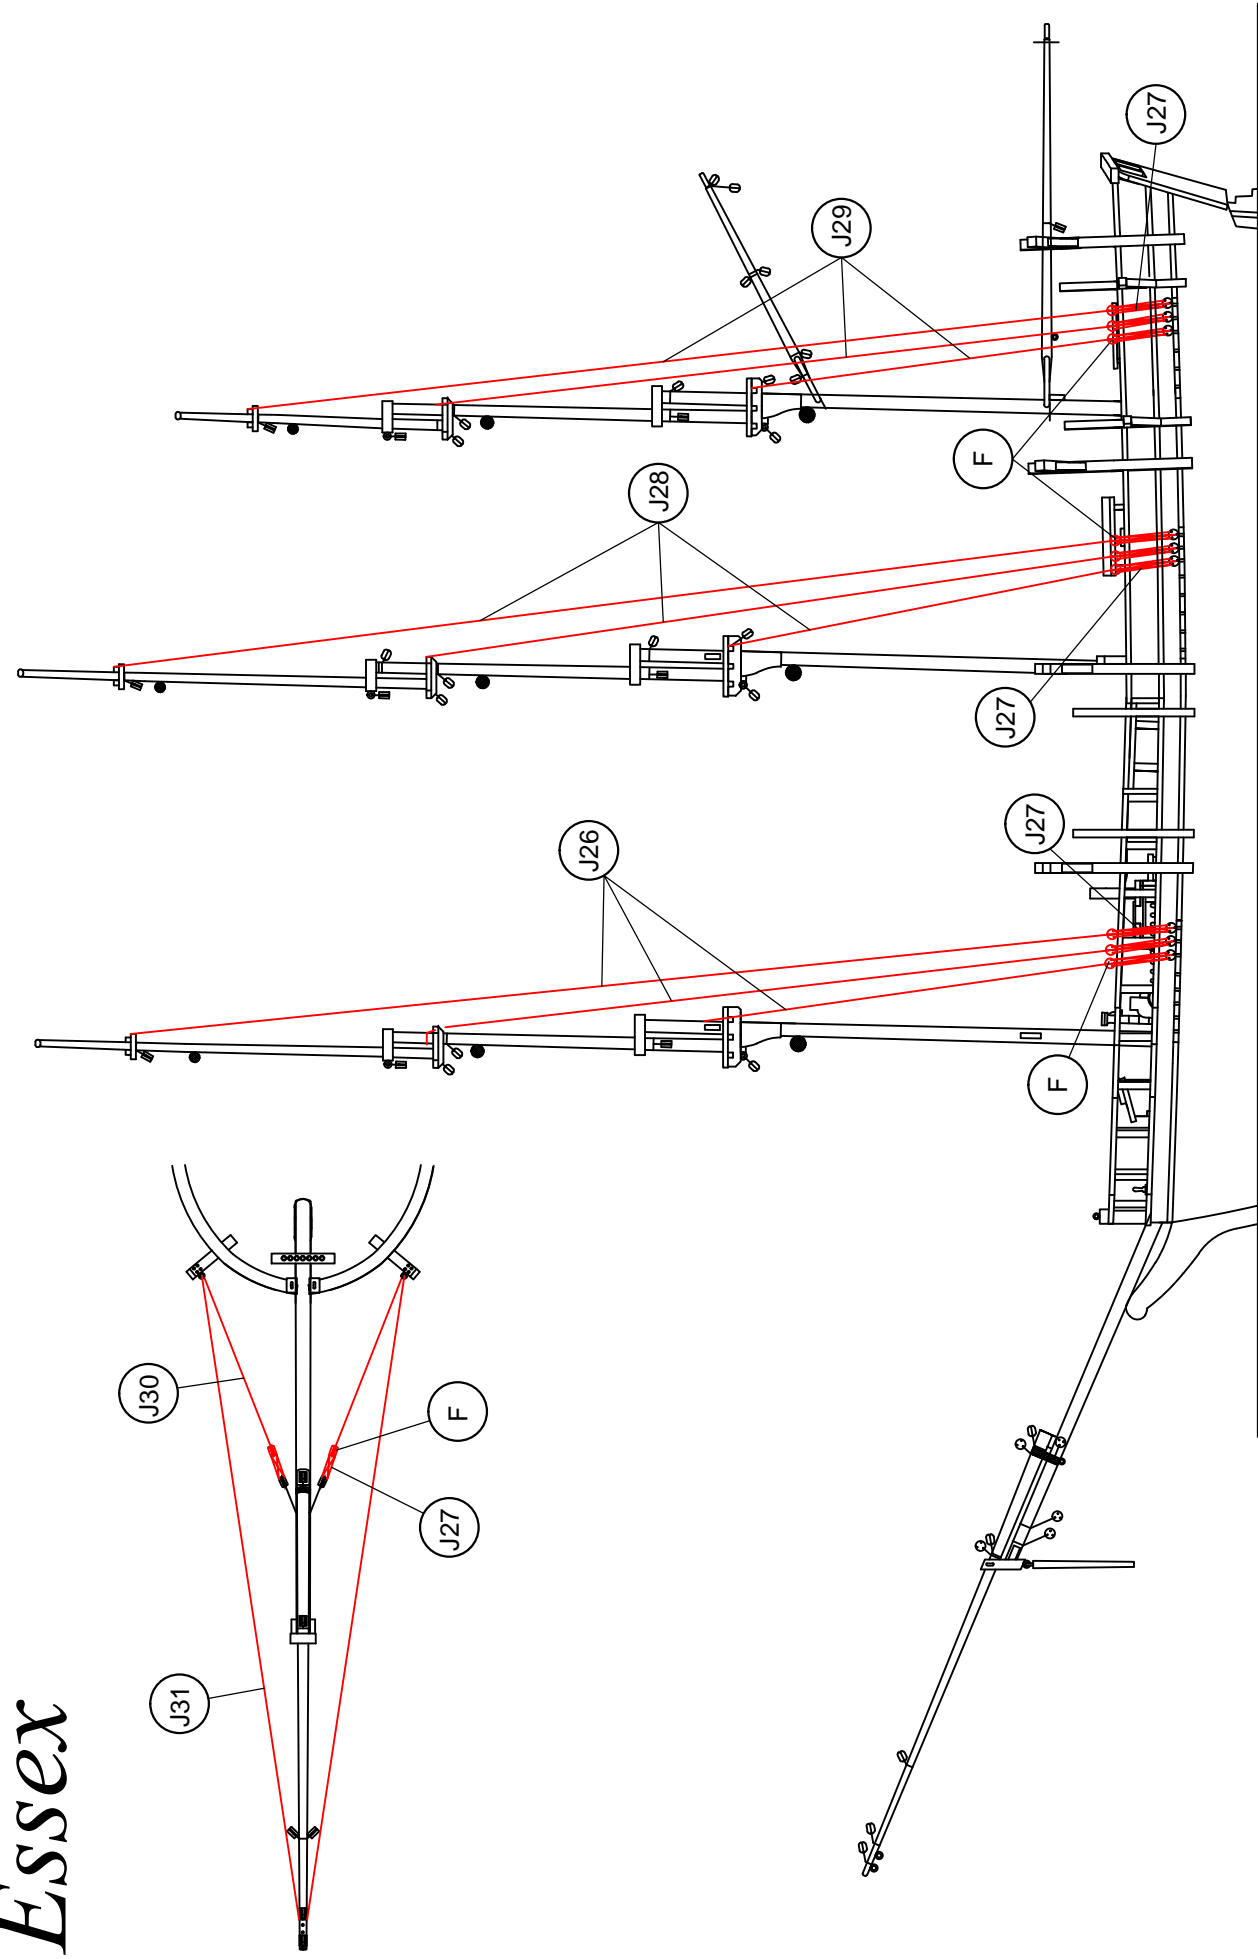

Essex

C

J26	∅0,50x900	Hilo algodón marrón / Brown cotton thread / Fil coton brun / braunes Baumwollfaden
J27	∅0,15x200	Hilo algodón crudo / Raw cotton thread / Fil coton brut / Rohes Baumwollfaden
J28	∅0,50x985	Hilo algodón marrón / Brown cotton thread / Fil coton brun / braunes Baumwollfaden
J29	∅0,50x800	Hilo algodón marrón / Brown cotton thread / Fil coton brun / braunes Baumwollfaden
J30	∅0,50x185	Hilo algodón marrón / Brown cotton thread / Fil coton brun / braunes Baumwollfaden
J31	∅0,50x375	Hilo algodón marrón / Brown cotton thread / Fil coton brun / braunes Baumwollfaden
F	∅4	Madera / Wood / Bois / Holz

OcCre
www.occre.com

D

J32	1x40	Latón / Brass / Lalton / Messing	J39	∅0,15x500	Hilo algodón crudo / Raw cotton thread / Fil coton brut / Rohes Baumwollfaden
J33	∅0,15x320	Hilo algodón crudo / Raw cotton thread / Fil coton brut / Rohes Baumwollfaden	J40	∅0,15x600	Hilo algodón crudo / Raw cotton thread / Fil coton brut / Rohes Baumwollfaden
J34	∅0,15x425	Hilo algodón crudo / Raw cotton thread / Fil coton brut / Rohes Baumwollfaden	J41	∅0,15x690	Hilo algodón crudo / Raw cotton thread / Fil coton brut / Rohes Baumwollfaden
J35	∅0,15x525	Hilo algodón crudo / Raw cotton thread / Fil coton brut / Rohes Baumwollfaden	J42	∅0,15x575	Hilo algodón crudo / Raw cotton thread / Fil coton brut / Rohes Baumwollfaden
J36	∅0,15x680	Hilo algodón crudo / Raw cotton thread / Fil coton brut / Rohes Baumwollfaden	J43	∅0,15x675	Hilo algodón crudo / Raw cotton thread / Fil coton brut / Rohes Baumwollfaden
J37	∅0,15x490	Hilo algodón crudo / Raw cotton thread / Fil coton brut / Rohes Baumwollfaden	J44	∅0,15x720	Hilo algodón crudo / Raw cotton thread / Fil coton brut / Rohes Baumwollfaden
J38	∅0,15x620	Hilo algodón crudo / Raw cotton thread / Fil coton brut / Rohes Baumwollfaden