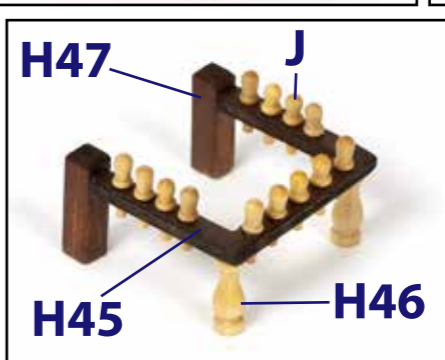

B

C

D

F

H

Consultar los planos de mástiles
Consult the masts drawings
Consulte os desenhos dos mastros
Consulter les dessins des mâts
Konsultieren Sie die Mastenzeichnungen
Обратитесь к рисункам мачты
Consultare i disegni degli alberi

12004-7

12006-8

Essex PL-01

g8- ϕ 1,5x100mm

g9- ϕ 1,5x100mm

g8- ϕ 1,5x100mm

g11- ϕ 1,5x100mm

j14-3x3x40mm
x4