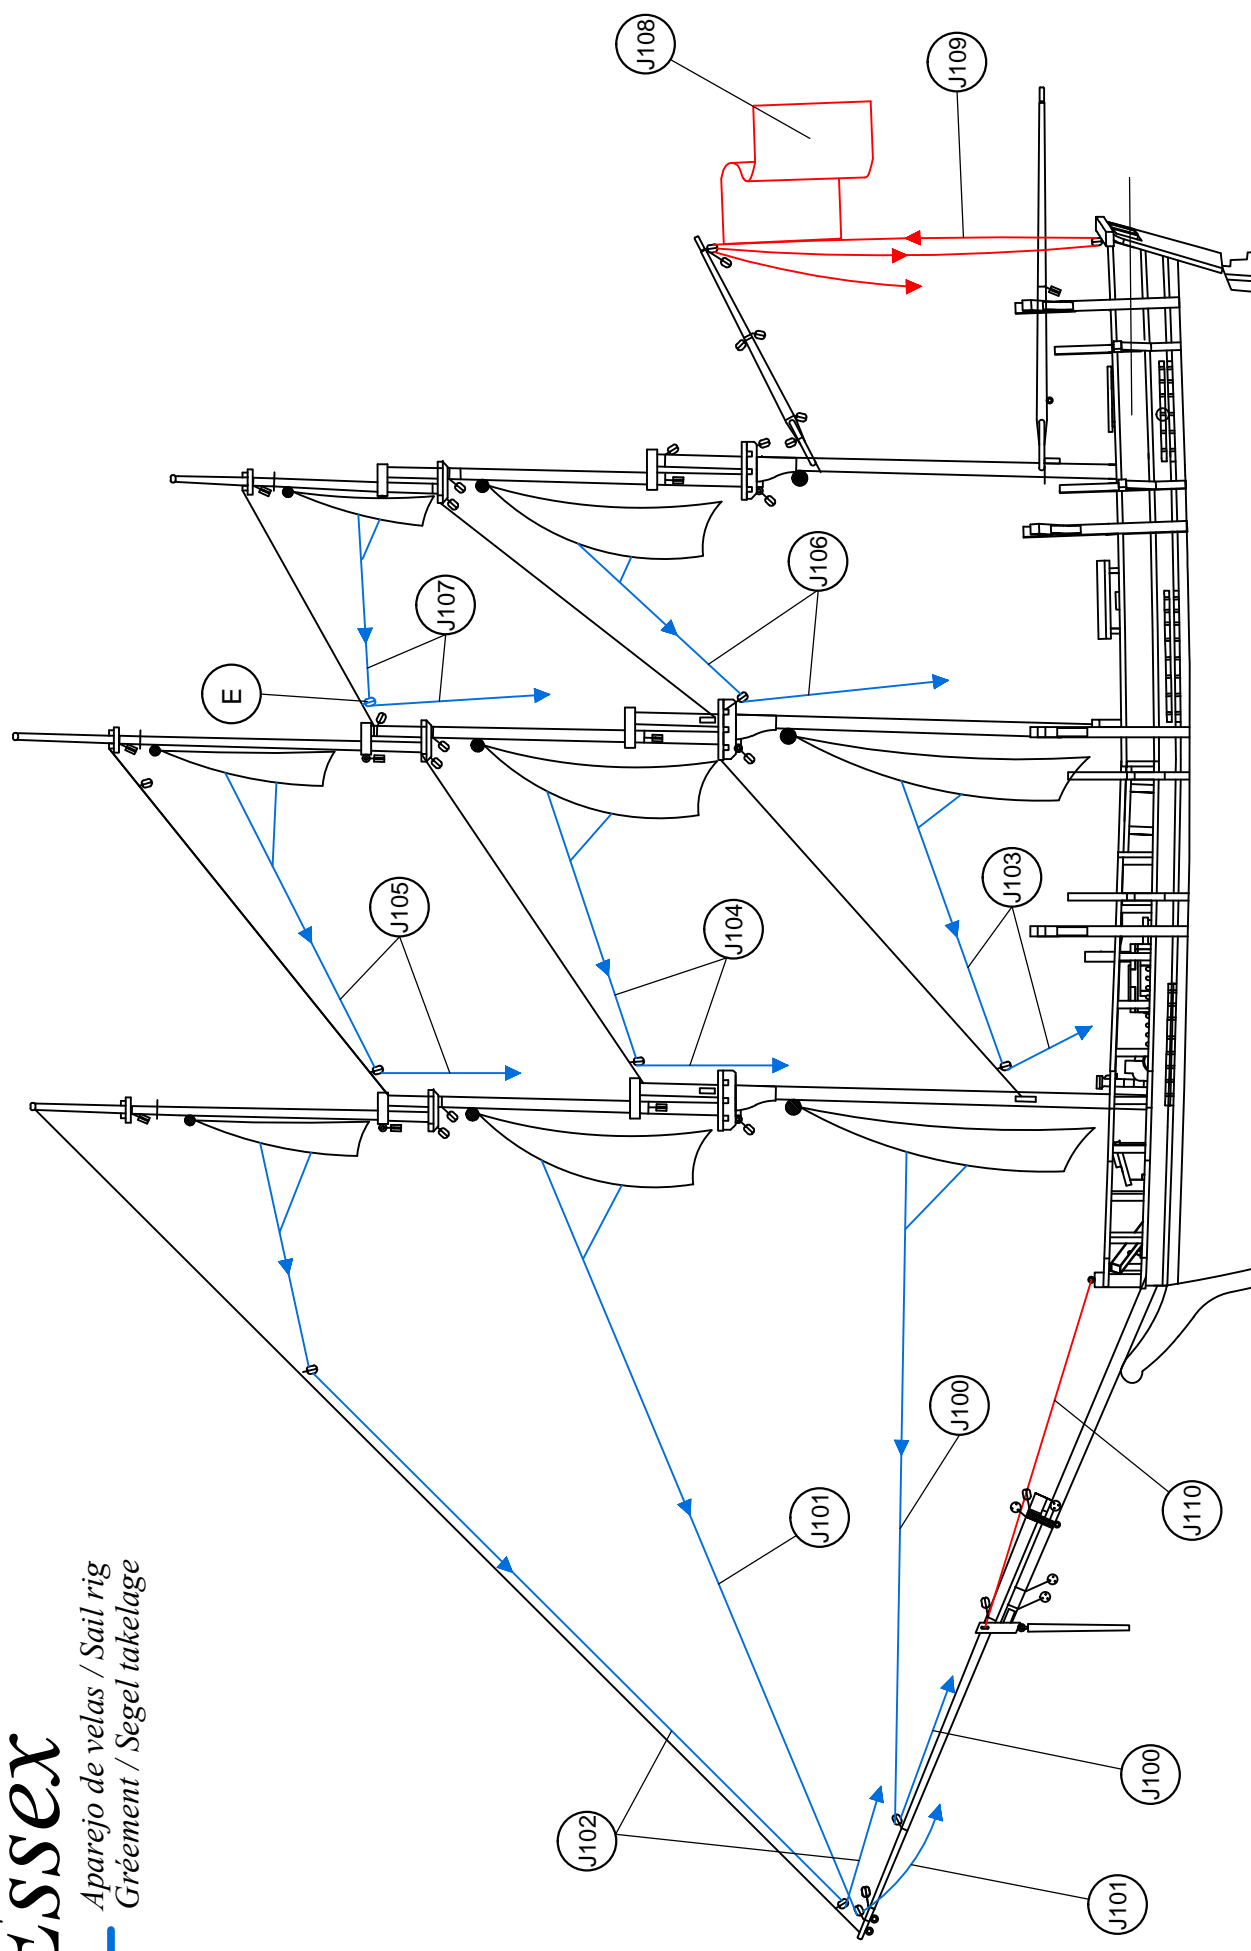

J100	∅0,15x650	Hilo algodón crudo / Raw cotton thread / Fil coton brut / Rohes Baumwollfaden	J106	∅0,15x680	Hilo algodón crudo / Raw cotton thread / Fil coton brut / Rohes Baumwollfaden
J101	∅0,15x700	Hilo algodón crudo / Raw cotton thread / Fil coton brut / Rohes Baumwollfaden	J107	∅0,15x600	Hilo algodón crudo / Raw cotton thread / Fil coton brut / Rohes Baumwollfaden
J102	∅0,15x790	Hilo algodón crudo / Raw cotton thread / Fil coton brut / Rohes Baumwollfaden	J108	Preformado / Préformé / Vorgeformt	Teja / Cloth / Etöffe / Stoff
J103	∅0,15x345	Hilo algodón crudo / Raw cotton thread / Fil coton brut / Rohes Baumwollfaden	J109	∅0,15x500	Hilo algodón crudo / Raw cotton thread / Fil coton brut / Rohes Baumwollfaden
J104	∅0,15x665	Hilo algodón crudo / Raw cotton thread / Fil coton brut / Rohes Baumwollfaden	J110	∅0,50x500	Hilo algodón marrón / Brown cotton thread / Fil coton brun / braunes Baumwollfaden
J105	∅0,15x600	Hilo algodón crudo / Raw cotton thread / Fil coton brut / Rohes Baumwollfaden	E	4	Madera / Wood / Bois / Holz