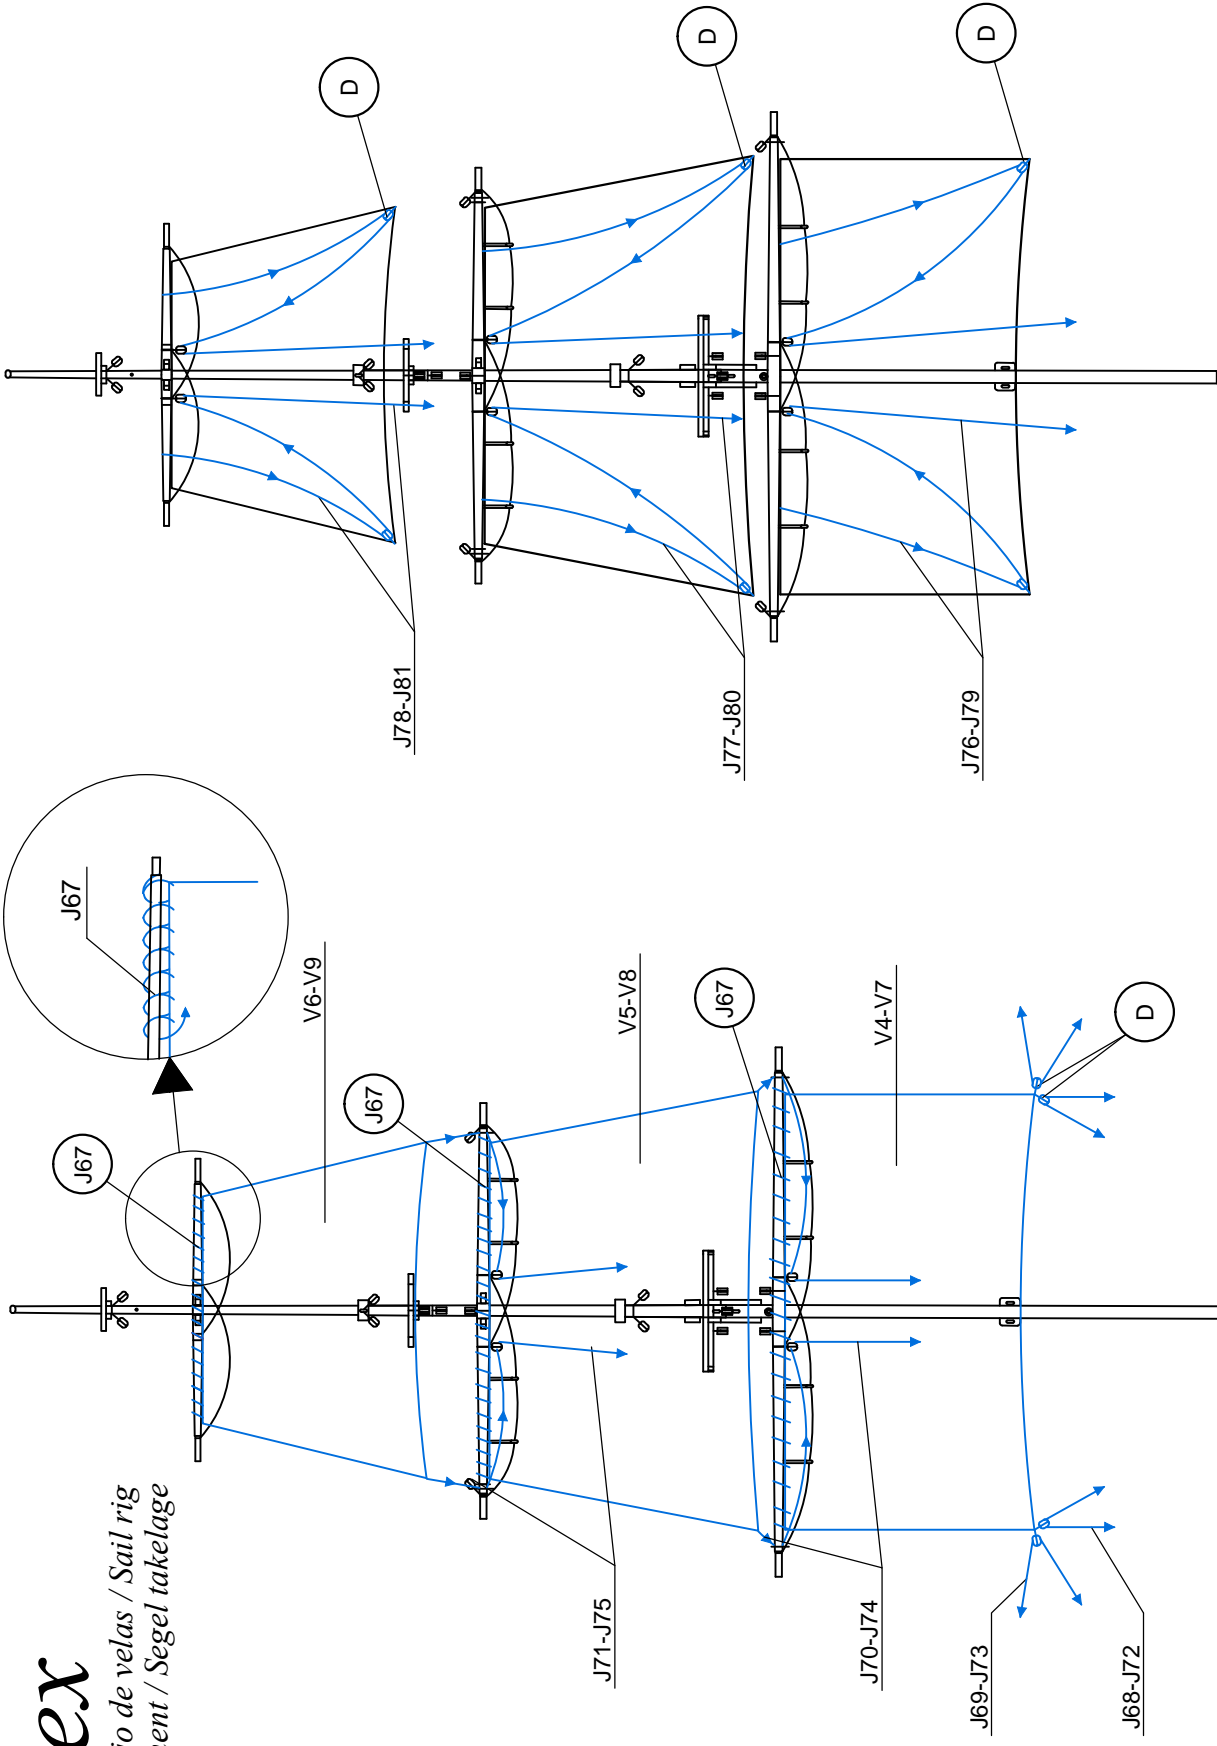

Essex

Aparejo de velas / Sail rig
Grément / Segel takelage

G

V4	Preformado / Preformed / Préformé / Vorgeformt	Tela / Cloth / Étoffe / Stoff	V8	Preformado / Preformed / Préformé / Vorgeformt	Tela / Cloth / Étoffe / Stoff
J67	Ø0,15x1000	Hilo algodón crudo / Raw cotton thread / Fil cotton brut / Rohes Baumwollfaden	J74	Ø0,15x445	Hilo algodón / Cotton thread / Fil coton / Baumwollfaden
J68	Ø0,15x400	Hilo algodón crudo / Raw cotton thread / Fil cotton brut / Rohes Baumwollfaden	V9	Preformado / Preformed / Préformé / Vorgeformt	Tela / Cloth / Étoffe / Stoff
J69	Ø0,15x325	Hilo algodón crudo / Raw cotton thread / Fil cotton brut / Rohes Baumwollfaden	J75	Ø0,15x430	Hilo algodón crudo / Raw cotton thread / Fil coton brut / Rohes Baumwollfaden
V5	Preformado / Preformed / Préformé / Vorgeformt	Tela / Cloth / Étoffe / Stoff	J76	Ø0,15x425	Hilo algodón crudo / Raw cotton thread / Fil coton brut / Rohes Baumwollfaden
J70	Ø0,15x380	Hilo algodón crudo / Raw cotton thread / Fil cotton brut / Rohes Baumwollfaden	J77	Ø0,15x600	Hilo algodón crudo / Raw cotton thread / Fil coton brut / Rohes Baumwollfaden
V6	Preformado / Preformed / Préformé / Vorgeformt	Tela / Cloth / Étoffe / Stoff	J78	Ø0,15x725	Hilo algodón crudo / Raw cotton thread / Fil coton brut / Rohes Baumwollfaden
J71	Ø0,15x425	Hilo algodón crudo / Raw cotton thread / Fil cotton brut / Rohes Baumwollfaden	J79	Ø0,15x520	Hilo algodón crudo / Raw cotton thread / Fil coton brut / Rohes Baumwollfaden
V7	Preformado / Preformed / Préformé / Vorgeformt	Tela / Cloth / Étoffe / Stoff	J80	Ø0,15x710	Hilo algodón crudo / Raw cotton thread / Fil coton brut / Rohes Baumwollfaden
J72	Ø0,15x475	Hilo algodón crudo / Raw cotton thread / Fil cotton brut / Rohes Baumwollfaden	J81	Ø0,15x825	Hilo algodón crudo / Raw cotton thread / Fil coton brut / Rohes Baumwollfaden
J73	Ø0,15x475	Hilo algodón crudo / Raw cotton thread / Fil cotton brut / Rohes Baumwollfaden	D	4	Madera / Wood / Bois / Holz

OcCre
www.occre.com

H