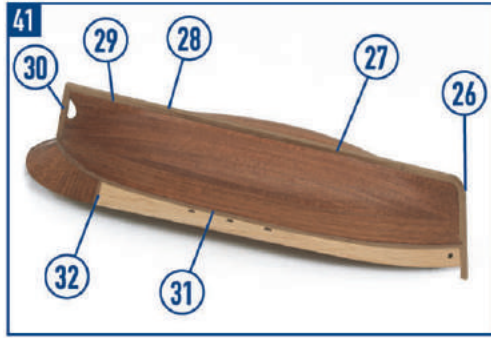

Palamós

Barco pesquero
Fishing boat

OcCre
Ocio Creativo

Ref.: 12000

Casco | Hull | Coque | Scafo | Rumpf

OcCre
mania

Blog:
www.occremania.com

SUPERSTRUCTURA | SUPERSTRUCTURE | SUPERSTRUCTURE | SUPERSTRUTTURA | AUFBAUTEN