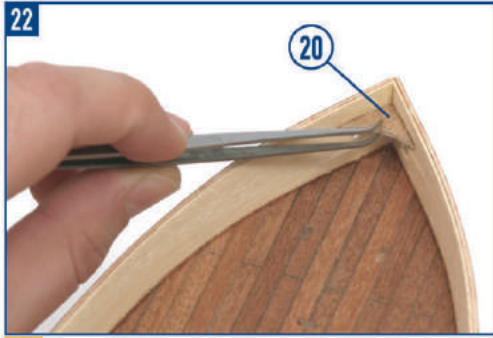

Palamós

Barco pesquero
Fishing boat

OcCre
Ocio Creativo

Ref.: 12000

Casco | Hull | Coque | Scafo | Rumpf

OcCre
mania

Blog:
www.occremania.com

SUPERSTRUCTURA | SUPERSTRUCTURE | SUPERSTRUCTURE | SUPERSTRUTTURA | AUFBAUTEN