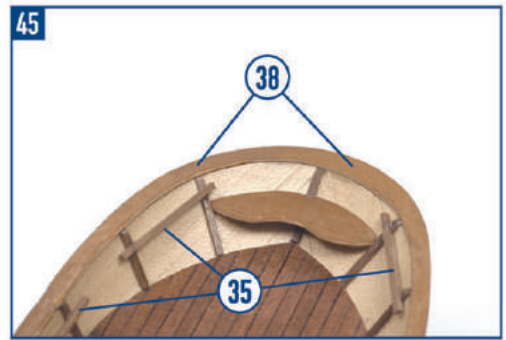

Palamós

Barco pesquero
Fishing boat

OcCre
Ocio Creativo

Ref.: 12000

Casco | Hull | Coque | Scafo | Rumpf

OcCre
mania

Blog:
www.occremania.com

SUPERSTRUCTURA | SUPERSTRUCTURE | SUPERSTRUCTURE | SUPERSTRUTTURA | AUFBAUTEN