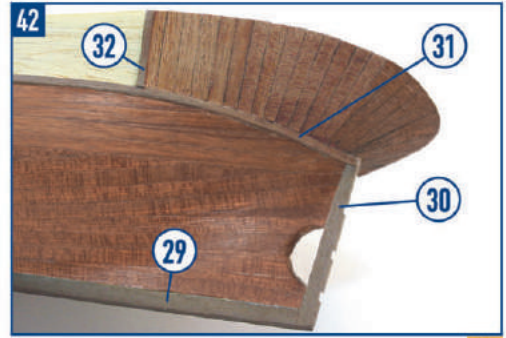

Palamós

Barco pesquero
Fishing boat

OcCre
Ocio Creativo

Ref.: 12000

Casco | Hull | Coque | Scafo | Rumpf

OcCre
mania

Blog:
www.occremania.com

SUPERSTRUCTURA | SUPERSTRUCTURE | SUPERSTRUCTURE | SUPERSTRUTTURA | AUFBAUTEN